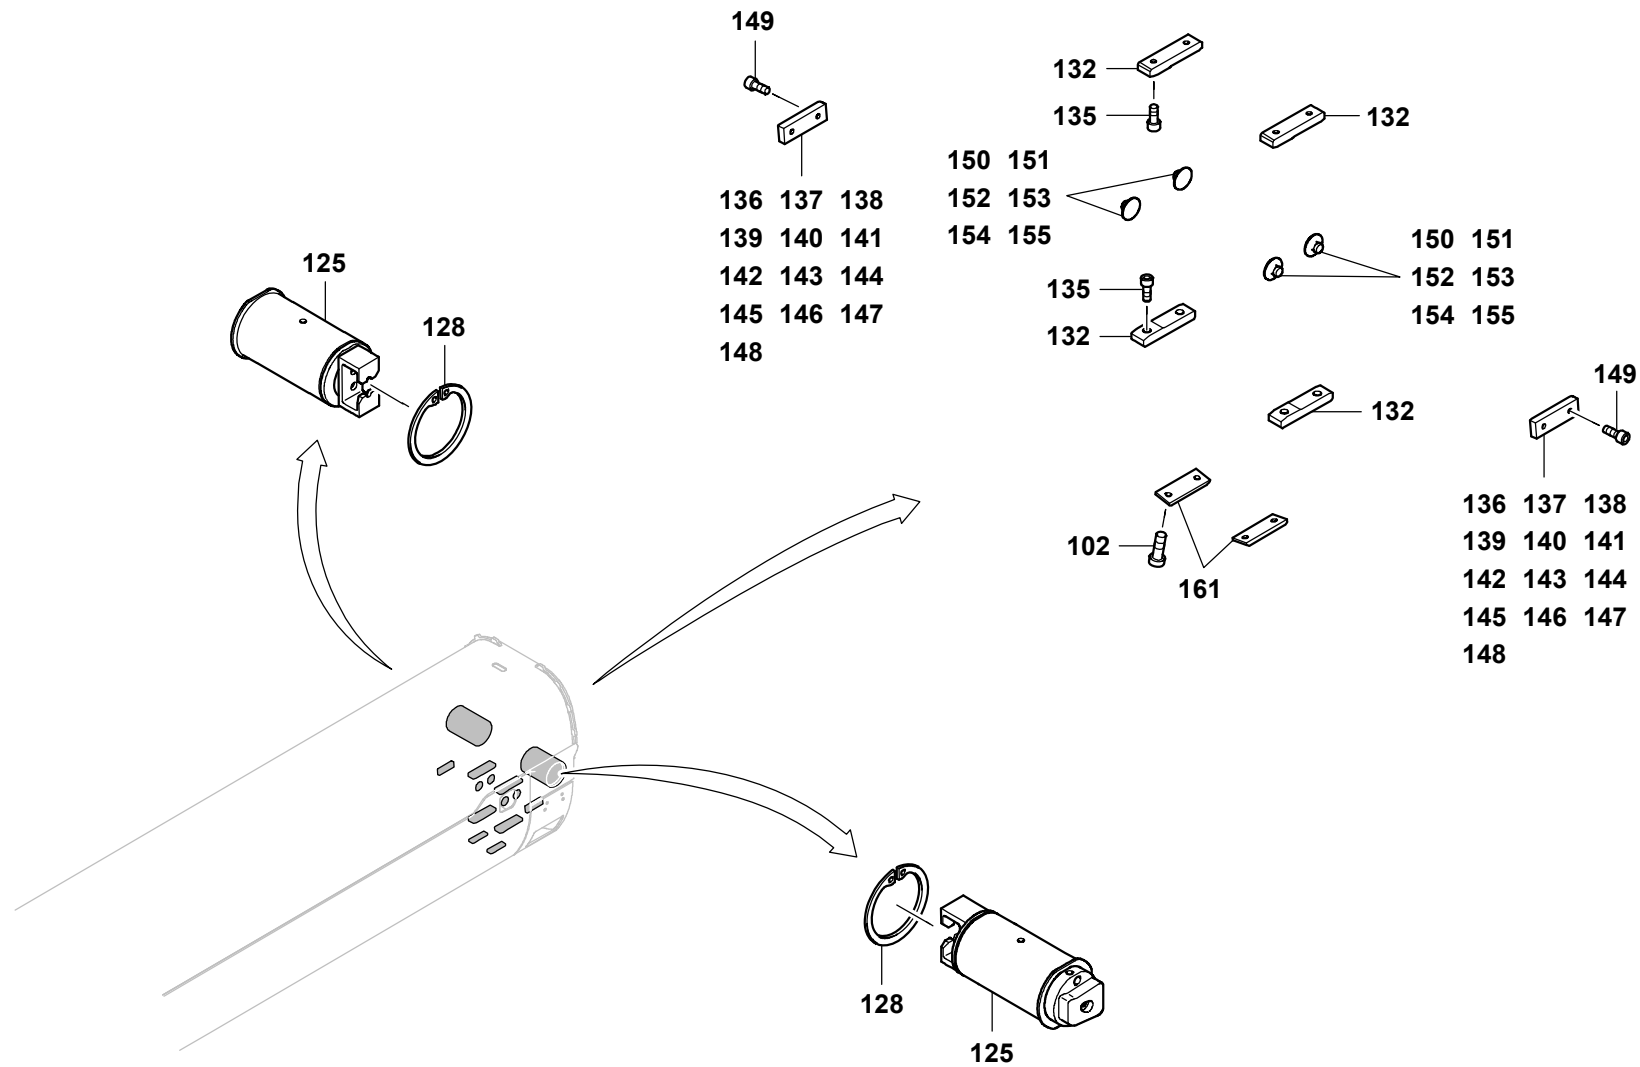

GROVE

EINBAUTEILE TELESKOP 5
 ASSY. SECTION 5

BILDTAFEL
 PICTORIAL DISPLAY

GMK 4100

06.13

3247729-ETL A

5/7

G 506

GROVE
EINBAUTEILE TELESKOP 5
ASSY. SECTION 5

 BILDТАFEL
 PICTORIAL DISPLAY

06.13

3247729-ETL A

6/7

GMK 4100**G 506**

GROVE
EINBAUTEILE TELESKOP 5
ASSY. SECTION 5
BILDTAFEL
PICTORIAL DISPLAY
GMK 4100

06.13